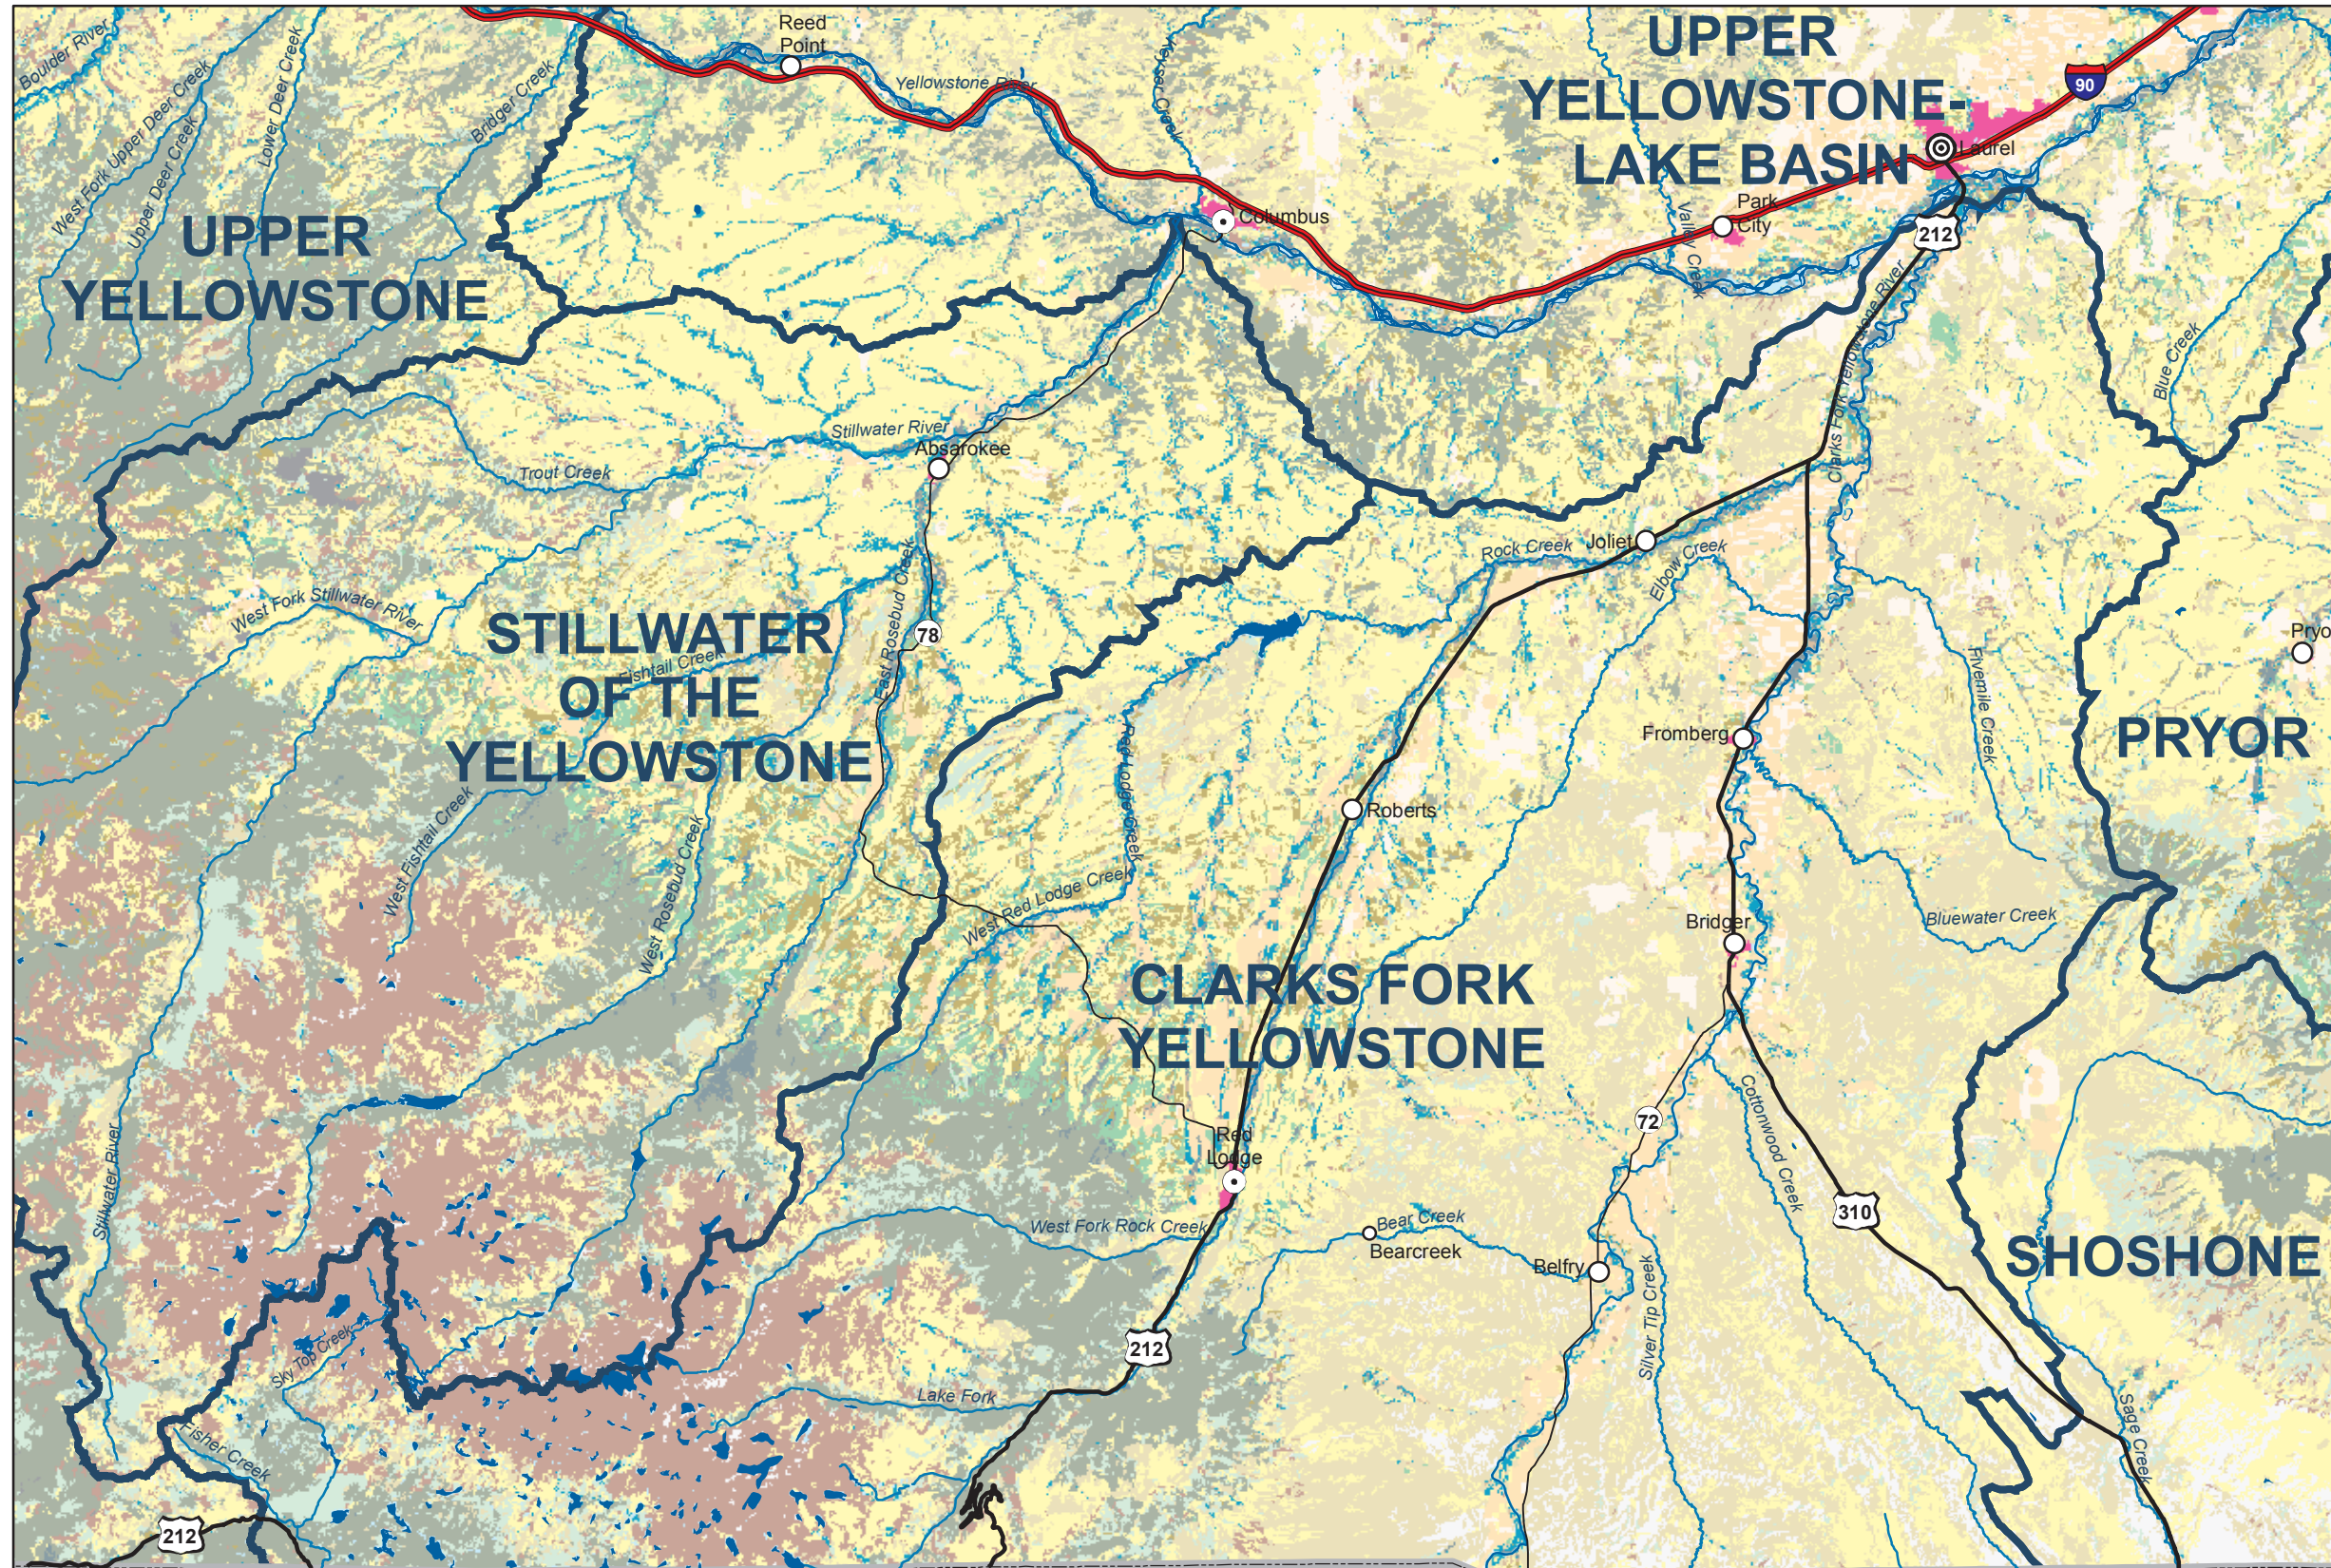

# CLARKS FORK YELLOWSTONE

HUC 10070006

Map Scale: 1:375,000